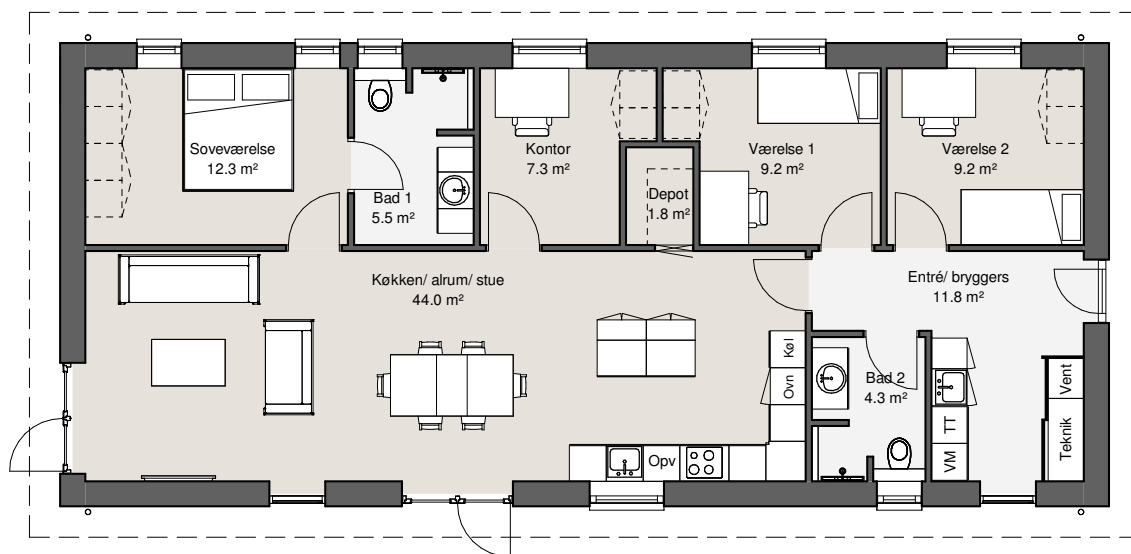

Vinkelhus 150 + 49 kvm. carport **2.230.000,-**

Vinkelhus 170 + 49 kvm. carport **2.360.000,-**

✓ Værdipakke

FÅ GRATIS
SHAMPOOHYLDER
+ HANSGROHE
RAINSHOWER
MED I KØBET

Læs om Alterna Huses **Tryghedspakke** på bagsiden