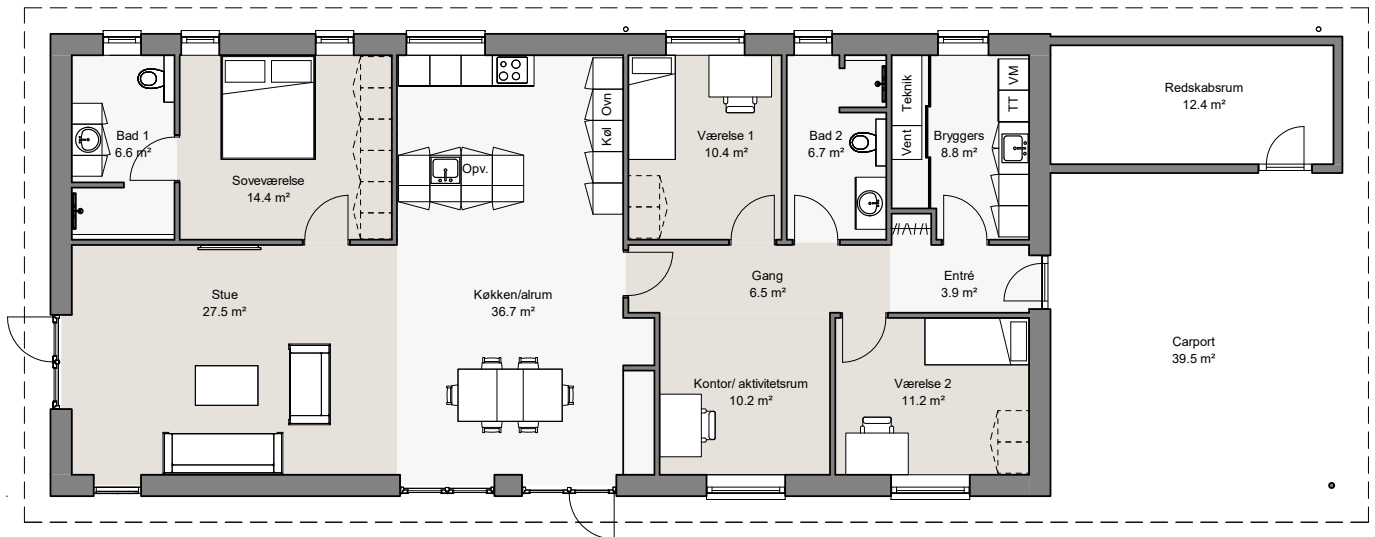

Vinkelhus 170 + 49 kvm. carport **2.360.000,-**

✓ Værdipakke

FÅ GRATIS
SHAMPOOHYLDER
+ HANSGROHE
RAINSHOWER
MED I KØBET

Læs om Alterna Huses **Tryghedspakke** på bagsiden

- › Betaling ved overtagelse
- › Strømforbrug i hele byggeperioden
- › Vælg mellem gipslofter eller troldektlofter
- › Unidrain afløb i bruseniche
- › Væghængte toiletter med indbygget cisterne
- › Rainshower fra Hansgrohe og shampoohylder

Dette er også med i pakken:

- › Isoleringskrav BR 2018
- › Blødstrøgne mursten - vælg mellem flere farver
- › Ventilationsanlæg
- › Hvidmalet filt eller glasvæv på alle vægge
- › Udvendig stikkontakt og frostsikret vandhane
- › Klinker i køkken/alrum, bryggers, entre og badeværelser - vælg mellem 30x60 eller 60x60 cm
- › Rationel AURAPLUS 3-lags vinduer
- › Inventar fra HTH
- › Siemens hvidevarer
- › Laminatgulve i stue, værelser og soveværelse/påklædning
- › Betontagsten - vælg mellem flere farver
- › Fuglegitter
- › Afvalmede gavle
- › Tagrender, stålmetallic
- › Ind- og udvendige spots
- › Gulvvarme i hele huset med trådløs styring
- › Fjernvarmeinstallation
- › Stikledning til vand og el (20 meter)
- › Udvendig/indvendig kloak
- › Entrepriseforsikring, inkl. storm og brand
- › Stabilgrus i indkørsel
- › Afsætning af hus med landinspektør
- › Ansøgning om byggetilladelse
- › Radonsikring
- › Jordbundsundersøgelse
- › Lovpligtig byggeskadeforsikring
- › Trykprøve og energimærkning
- › Rottespærre
- › Gratbånd