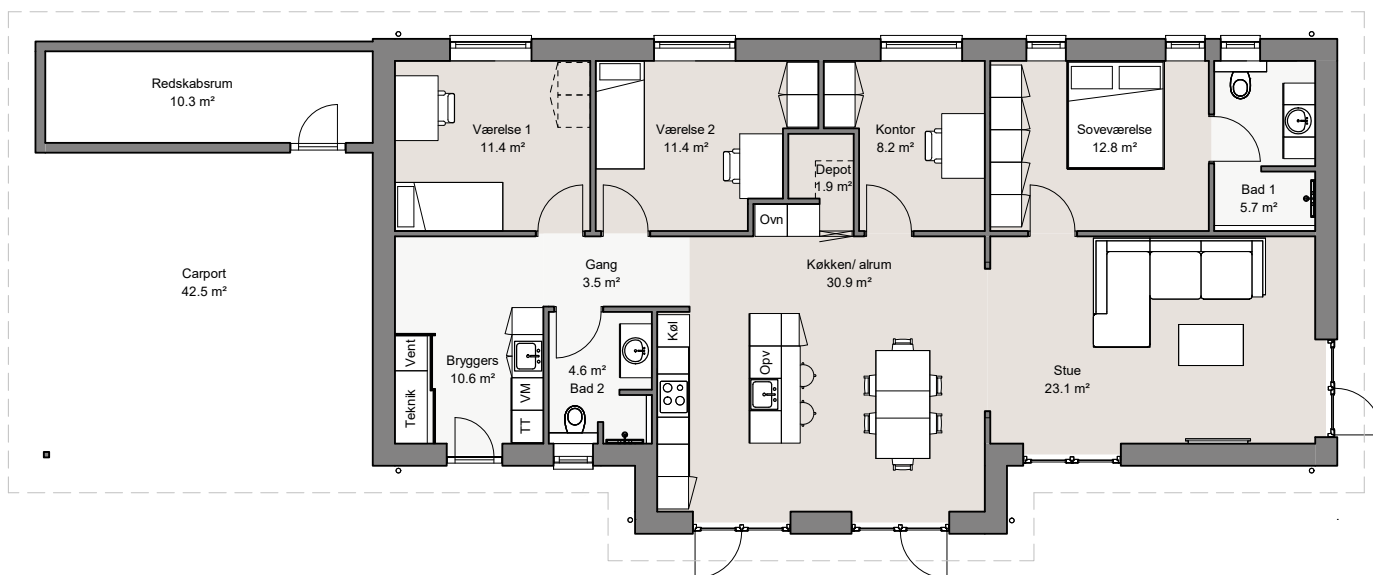

Vinkelhus 150 + 49 kvm. carport **2.230.000,-**

Vinkelhus 170 + 49 kvm. carport **2.360.000,-**

✓ Værdipakke

FÅ GRATIS
SHAMPOOHYLDER
+ HANSGROHE
RAINSHOWER
MED I KØBET

Læs om Alterna Huses **Tryghedspakke** på bagsiden