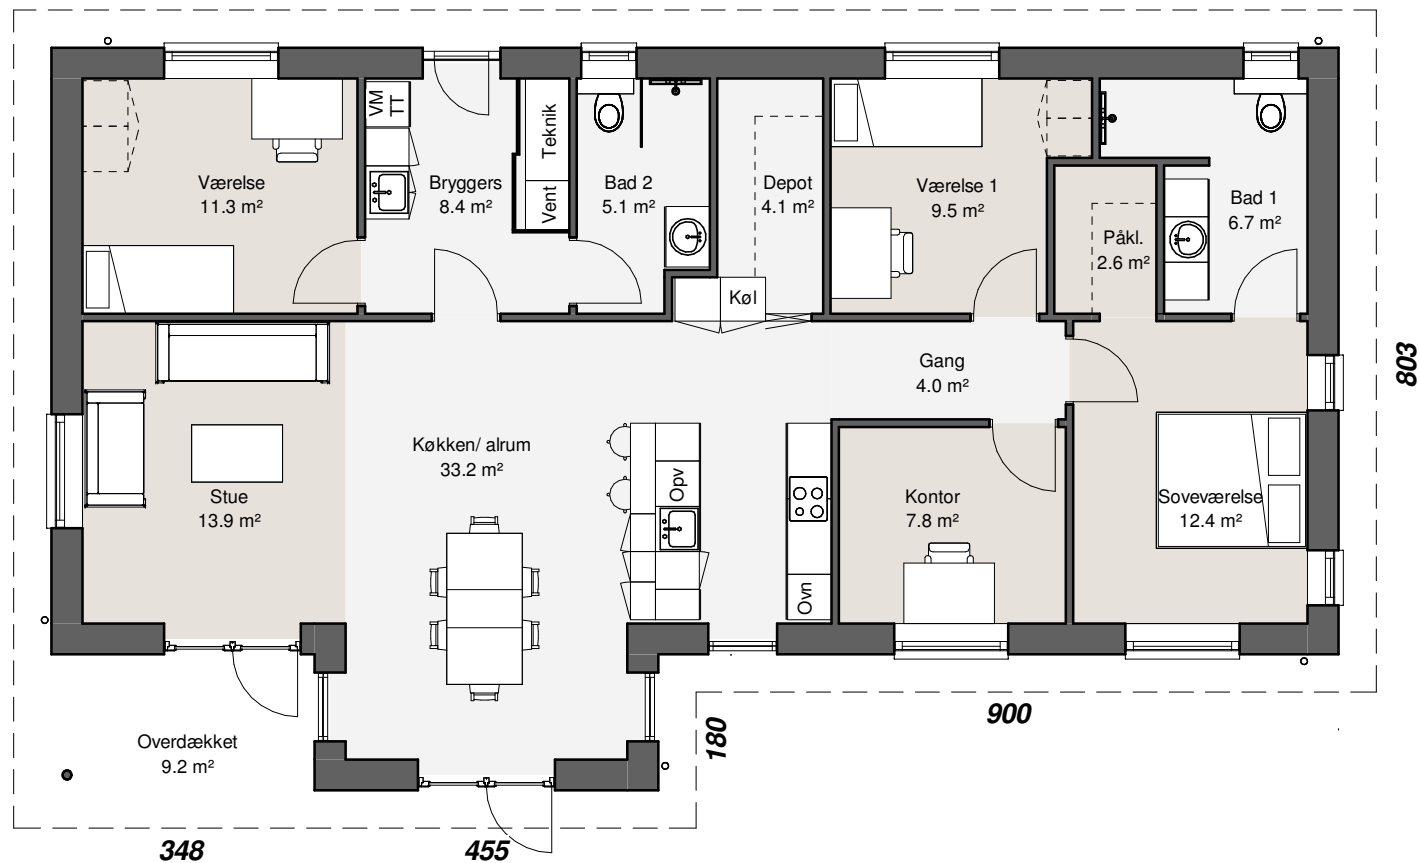

1703

Bolig: 145 m²
Overdækket: 9 m²