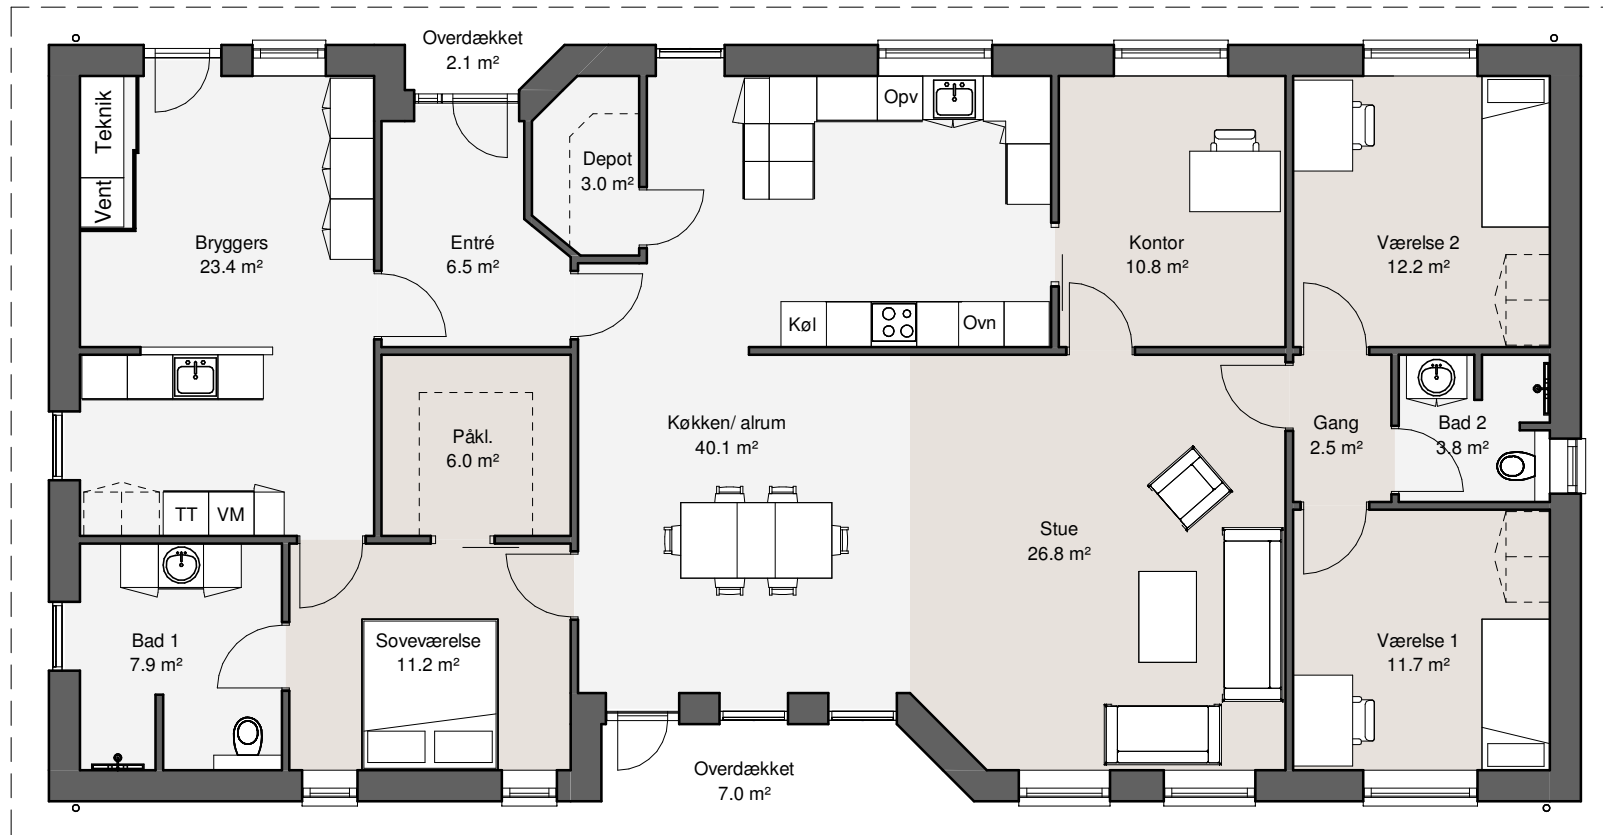

2027

1001

Bolig: 197 m²
Overdækket: 9 m²