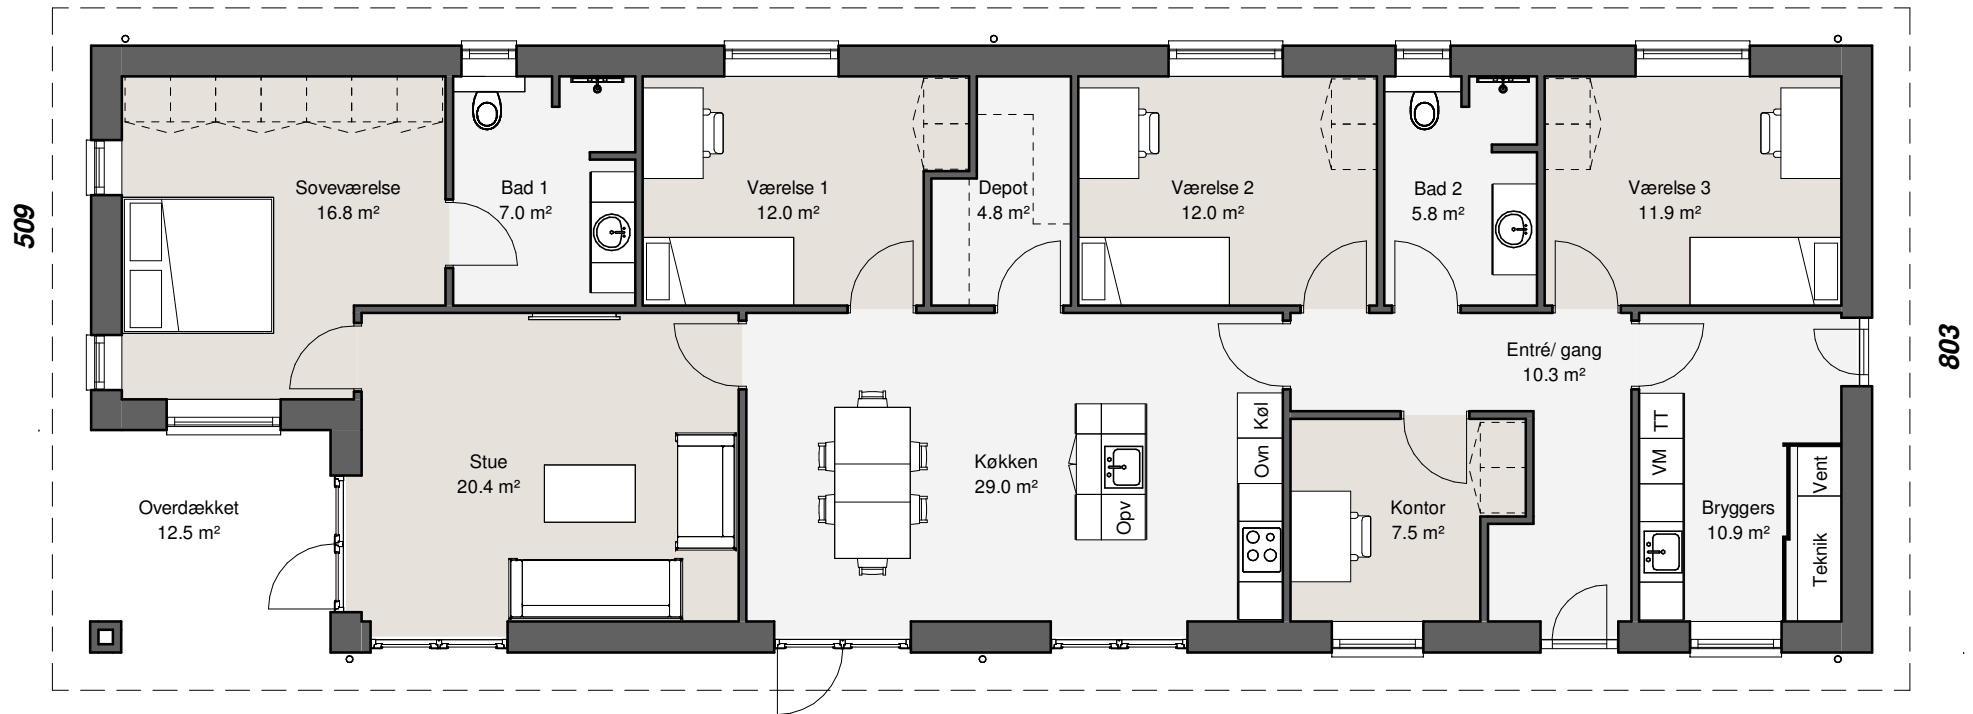

2357

Bolig: 180 m²
Overdækket: 13 m²