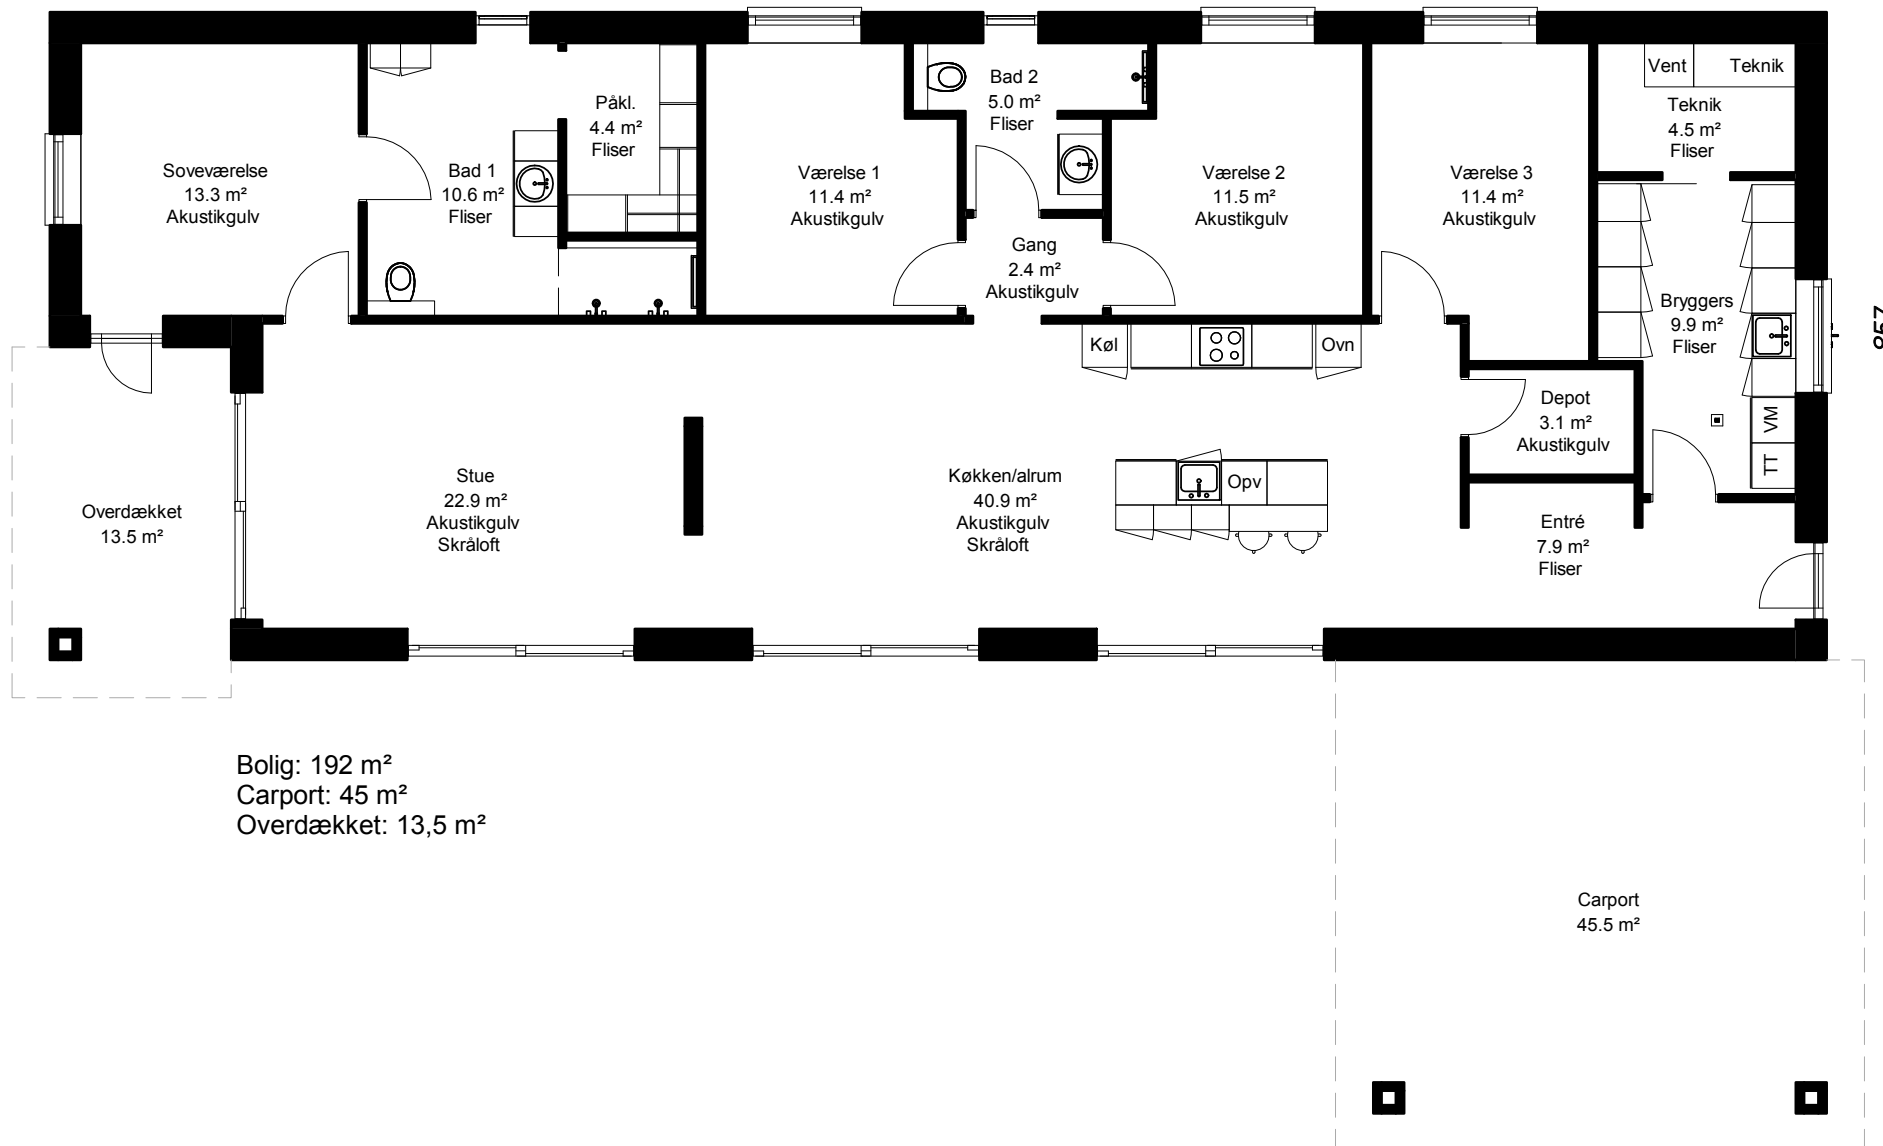

2351

Bolig: 192 m<sup>2</sup>  
 Carport: 45 m<sup>2</sup>  
 Overdækket: 13,5 m<sup>2</sup>