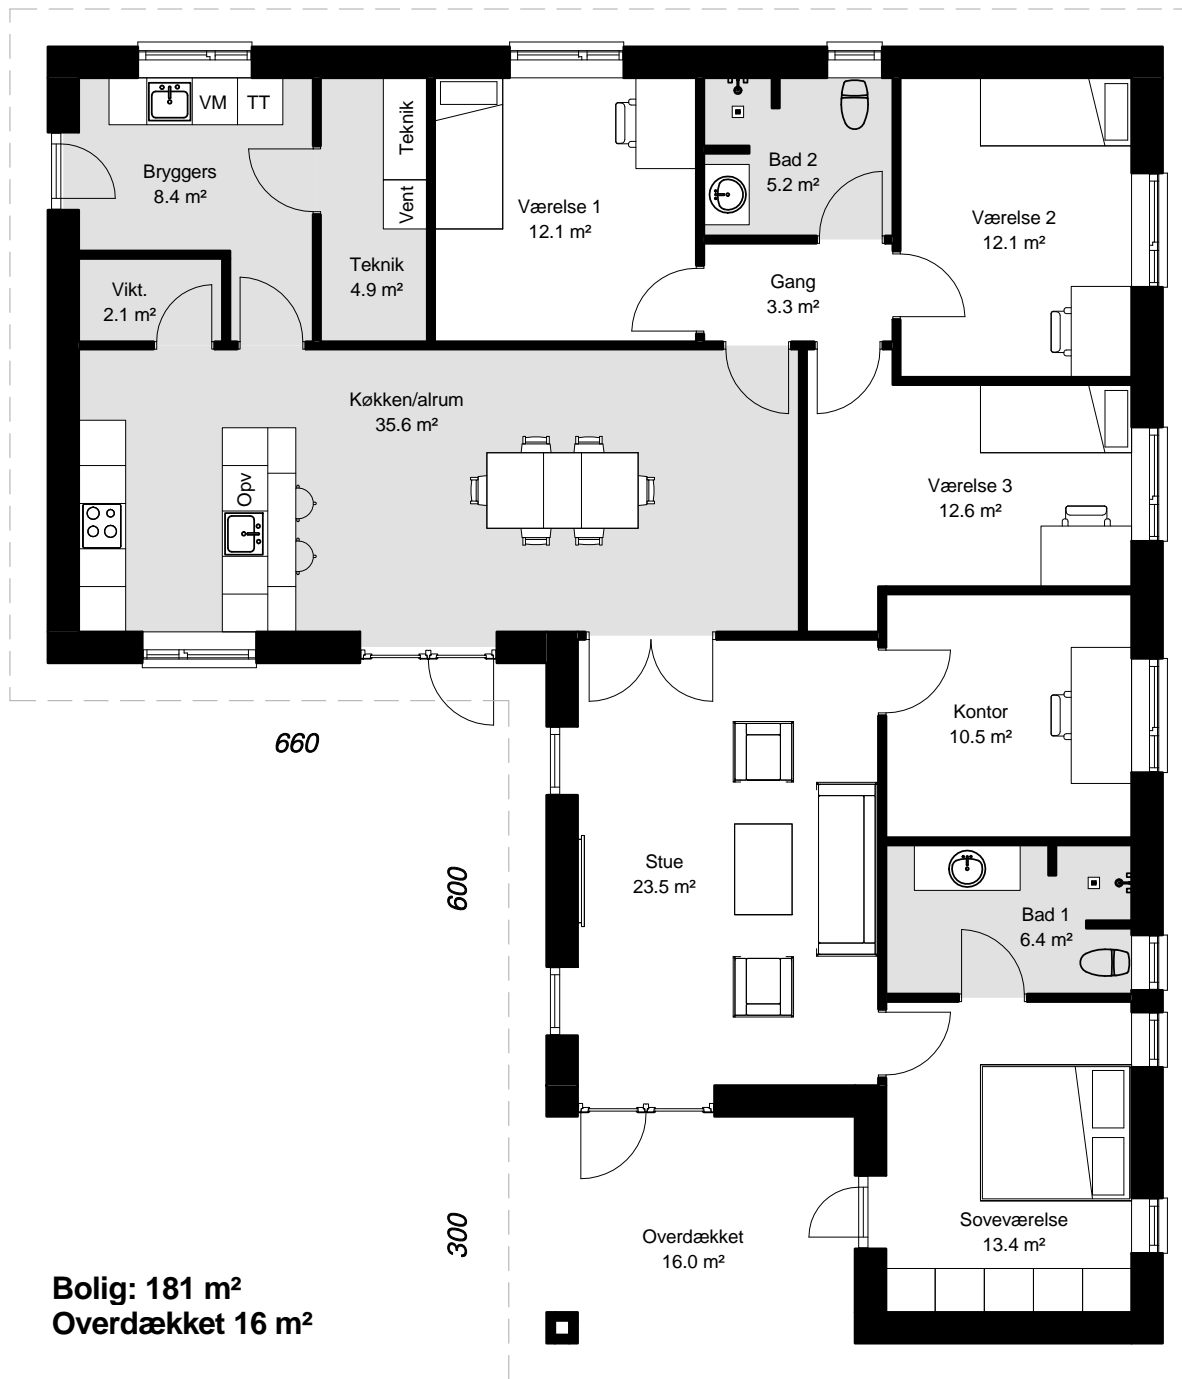

815

1715

Bolig: 181 m²
Overdækket 16 m²